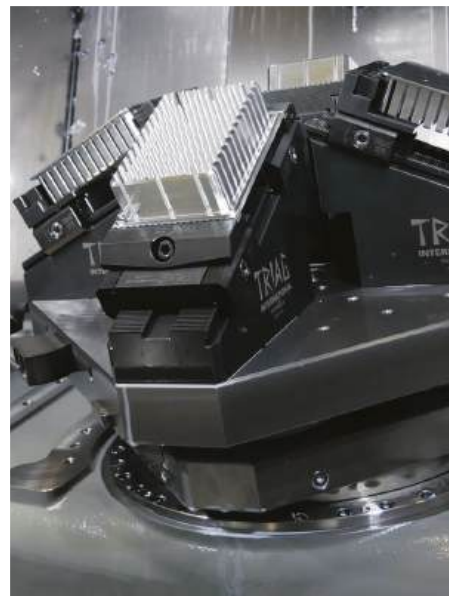

Mechanische Zentrischspanner
Mechanical self centering vises

powerCLAMP

Mehrfachspannsystem
Multiple workholding system

3D
MODULAR

Bestellnummer Order code	Bezeichnung Description	~ Kg	Spannstellen Clamping areas	Spannsystem Workholding system	Palettenwechsler Pallet changer
HF3500-SET1	HELLER HF3500 Set 1	87	8	triCENTRO	400 x 500
HF3500-SET2	HELLER HF3500 Set 2	109	4	powerCLAMP	400 x 500

HF3500-SET1

HF3500-SET2

HELLER

	X	Y	Z	max.		
				Ø	H	kg
HF3500	710	750	710	570	630	550

powerCLAMP

Modulare Spannsysteme
Modular workholding systems

powerCLAMP

Mehrfachspannsystem
Multiple workholding system

3D
MODULAR

Bestellnummer Order code	Bezeichnung Description	~ Kg	Spannstellen Clamping areas	Spannsystem Workholding system	Palettenwechsler Pallet changer
 HF3500-SET3	HELLER HF3500 Set 3	85	2	powerCLAMP	400 x 500