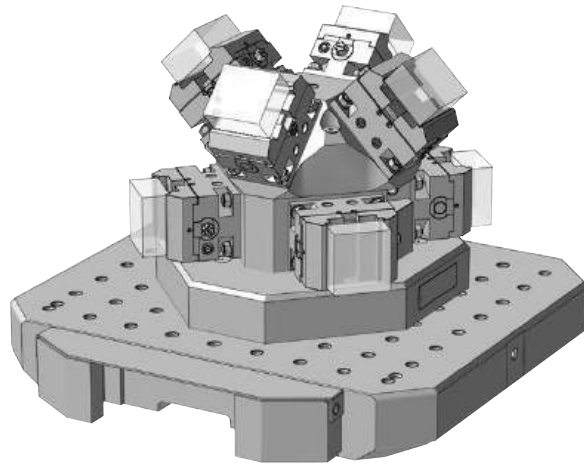

Triag International AG

Bösch 84 CH-6331 Hünenberg

☎ +41 41 727 27 77

✉ spannen@triag-int.ch

✉ clamping@triag-int.ch

Mass- und Konstruktionsänderungen
bleiben uns vorbehalten. *We reserve
the right to modify dimensions and
structural design.*

swissmodular.com

01
25