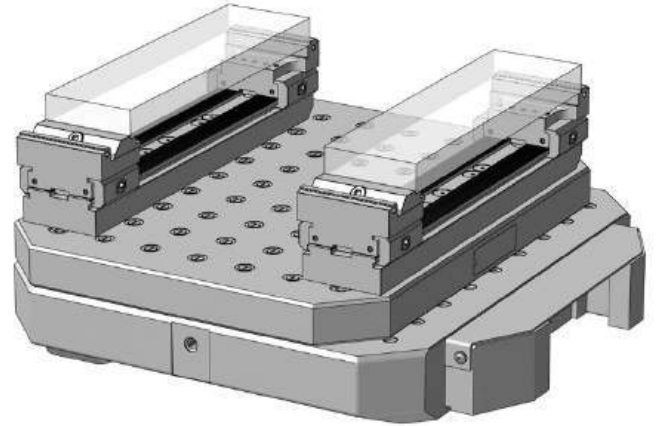

Maschinenspezifische Spannlösungen
Machine specific workholding solutions

swiss 
MODULAR[®]

by Triag International AG

HELLER HF3500

powerCLAMP | triCENTRO

Modulare Spannsysteme
Modular workholding systems

triCENTRO

Mechanische Zentrischspanner
Mechanical self centering vises

powerCLAMP

Mehrfachspannsystem
Multiple workholding system

3D
MODULAR

Bestellnummer Order code	Bezeichnung Description	~ Kg	Spannstellen Clamping areas	Spannsystem Workholding system	Palettenwechsler Pallet changer
HF3500-SET1	HELLER HF3500 Set 1	87	8	triCENTRO	400 x 500
HF3500-SET2	HELLER HF3500 Set 2	109	4	powerCLAMP	400 x 500

HF3500-SET1

HF3500-SET2

HELLER

	X	Y	Z	max.		
				Ø	H	kg
HF3500	710	750	710	570	630	550

powerCLAMP

Modulare Spannsysteme
Modular workholding systems

powerCLAMP

Mehrfachspannsystem
Multiple workholding system

HF3500-SET3

HELLER

	X	Y	Z	max.		
				Ø	H	kg
HF3500	710	750	710	570	630	550

tripoxyMINERAL | powerCLAMP

Mehrfachspannung auf einem Mineralgussturm (Kreuz)
Multiple workholding on a epoxy mineral tombstone (cross)