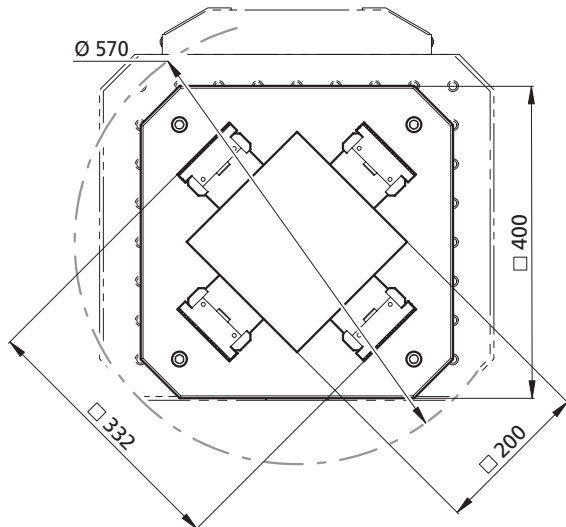

X	Y	Z	max.		
				Ø	H	kg
HF3500	710	750	710	570	630	550