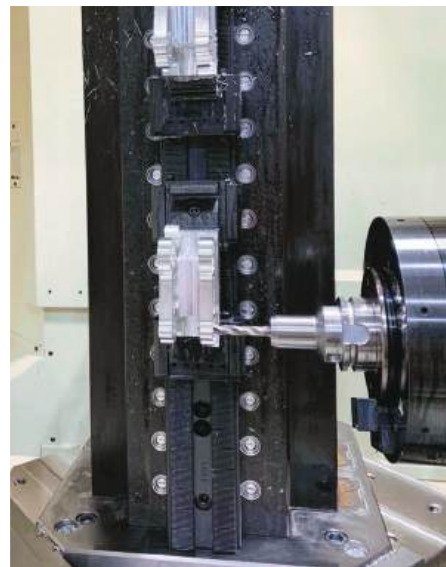

X	Y	Z	max.		
				Ø	H	kg
HF3500	710	750	710	570	630	550