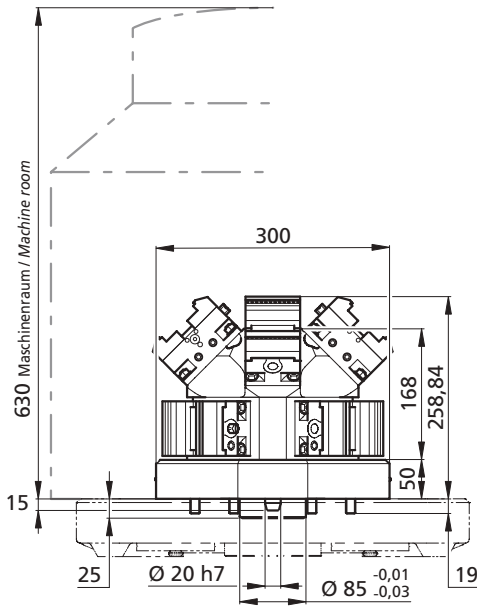

HF3500-SET1

HF3500-SET2

HELLER

	X	Y	Z	max.		
				Ø	H	kg
HF3500	710	750	710	570	630	550

powerCLAMP

Modulare Spannsysteme
Modular workholding systems

powerCLAMP

Mehrfachspannsystem
Multiple workholding system

3D
MODULAR

Bestellnummer Order code	Bezeichnung Description	~ Kg	Spannstellen Clamping areas	Spannsystem Workholding system	Palettenwechsler Pallet changer
 HF3500-SET3	HELLER HF3500 Set 3	85	2	powerCLAMP	400 x 500

HF3500-SET3

HELLER

	X	Y	Z	max.		
				Ø	H	kg
HF3500	710	750	710	570	630	550

tripoxyMINERAL | powerCLAMP

Mehrfachspannung auf einem Mineralgussturm (Kreuz)
Multiple workholding on a epoxy mineral tombstone (cross)