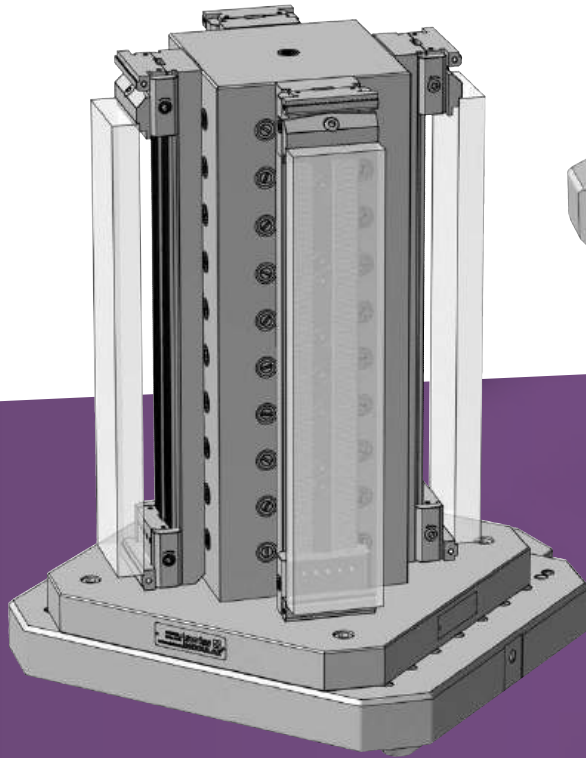

Triag International AG

Bösch 84 CH-6331 Hünenberg

☎ +41 41 727 27 77

✉ spannen@triag-int.ch

✉ clamping@triag-int.ch

Mass- und Konstruktionsänderungen
bleiben uns vorbehalten. *We reserve
the right to modify dimensions and
structural design.*

swissmodular.com

01
25