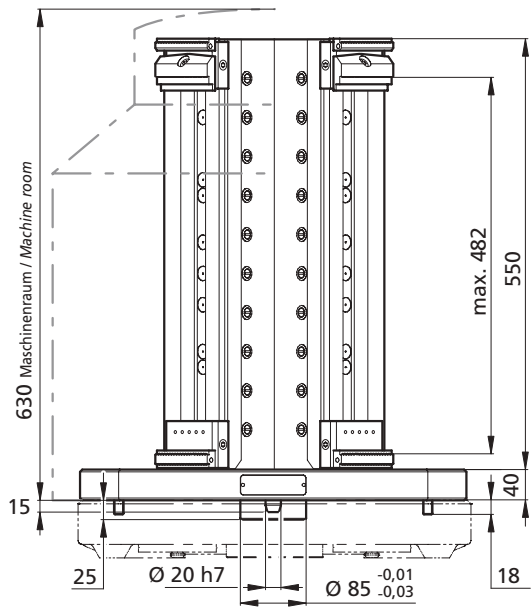

X	Y	Z	max.		
				Ø	H	kg
HF3500	710	750	710	570	630	550