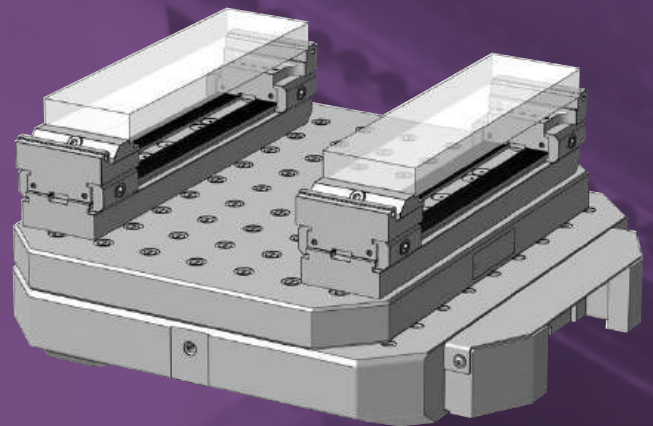

Triag International AG

Bösch 84 CH-6331 Hünenberg

☎ +41 41 727 27 77

✉ spannen@triag-int.ch

✉ clamping@triag-int.ch

Mass- und Konstruktionsänderungen
bleiben uns vorbehalten. *We reserve
the right to modify dimensions and
structural design.*

swissmodular.com

01
25