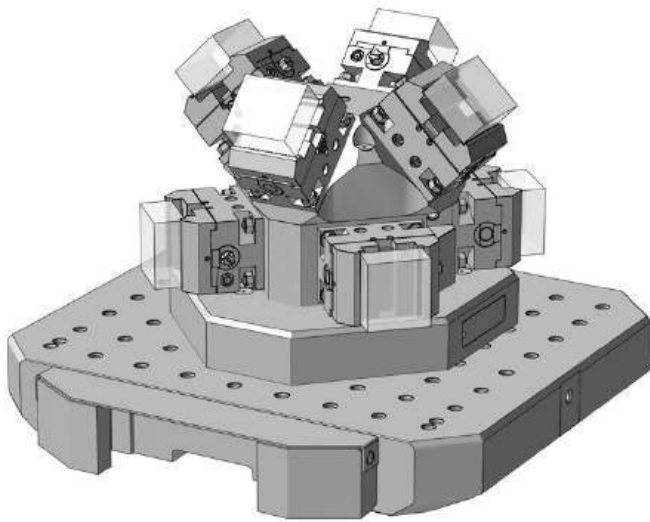

Maschinenspezifische Spannlösungen
Machine specific workholding solutions

swiss 
MODULAR[®]

by Triag International AG

HELLER HF3500

powerCLAMP | triCENTRO

Modulare Spannsysteme
Modular workholding systems

triCENTRO

Mechanische Zentrischspanner
Mechanical self centering vises

powerCLAMP

Mehrfachspannsystem
Multiple workholding system

3D
MODULAR

Bestellnummer Order code	Bezeichnung Description	~ Kg	Spannstellen Clamping areas	Spannsystem Workholding system	Palettenwechsler Pallet changer
HF3500-SET1	HELLER HF3500 Set 1	87	8	triCENTRO	400 x 500
HF3500-SET2	HELLER HF3500 Set 2	109	4	powerCLAMP	400 x 500

HF3500-SET1

HF3500-SET2

HELLER

	X	Y	Z	max.		
				Ø	H	kg
HF3500	710	750	710	570	630	550

powerCLAMP

Modulare Spannsysteme
Modular workholding systems

powerCLAMP

Mehrfachspannsystem
Multiple workholding system

HF3500-SET3

HELLER

	X	Y	Z	max.		
				Ø	H	kg
HF3500	710	750	710	570	630	550

tripoxyMINERAL | powerCLAMP

Mehrfachspannung auf einem Mineralgussturm (Kreuz)
Multiple workholding on a epoxy mineral tombstone (cross)