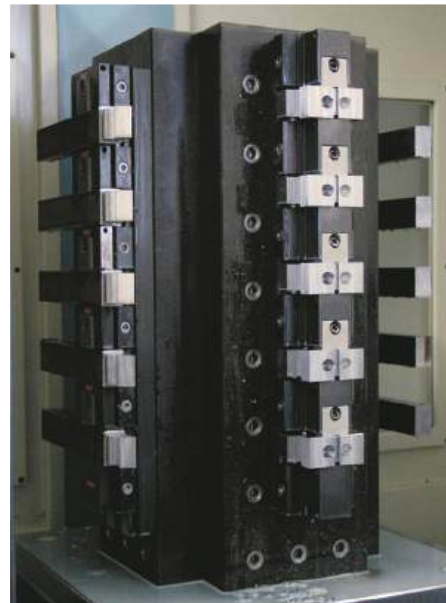

X	Y	Z	max.		
				Ø	H	kg
HF3500	710	750	710	570	630	550