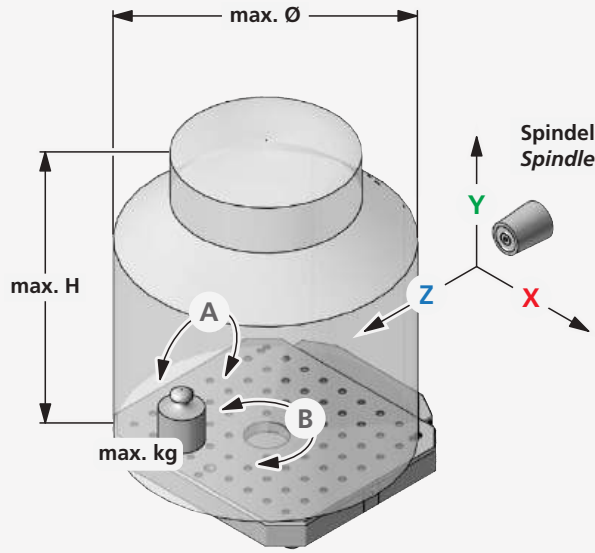

HELLER

	X	Y	Z	max.		
				Ø	H	kg
HF3500	710	750	710	570	630	550