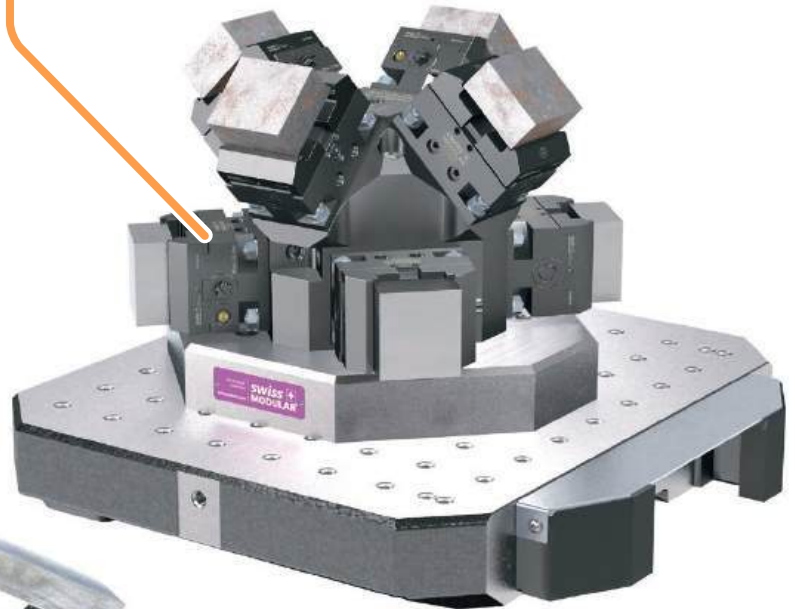

Maschinenspezifische Spannlösungen
Machine specific workholding solutions

swiss 
MODULAR[®]

by Triag International AG

HELLER HF3500

powerCLAMP | triCENTRO

Modulare Spannsysteme
Modular workholding systems

triCENTRO

Mechanische Zentrischspanner
Mechanical self centering vises

powerCLAMP

Mehrfachspannsystem
Multiple workholding system

3D
MODULAR

Bestellnummer Order code	Bezeichnung Description	~ Kg	Spannstellen Clamping areas	Spannsystem Workholding system	Palettenwechsler Pallet changer
HF3500-SET1	HELLER HF3500 Set 1	87	8	triCENTRO	400 x 500
HF3500-SET2	HELLER HF3500 Set 2	109	4	powerCLAMP	400 x 500

HF3500-SET1

HF3500-SET2

HELLER

	X	Y	Z	max.		
				Ø	H	kg
HF3500	710	750	710	570	630	550

powerCLAMP

Modulare Spannsysteme
Modular workholding systems

powerCLAMP

Mehrfachspannsystem
Multiple workholding system

HF3500-SET3

HELLER

	X	Y	Z	max.		
				Ø	H	kg
HF3500	710	750	710	570	630	550

tripoxyMINERAL | powerCLAMP

Mehrfachspannung auf einem Mineralgussturm (Kreuz)
Multiple workholding on a epoxy mineral tombstone (cross)