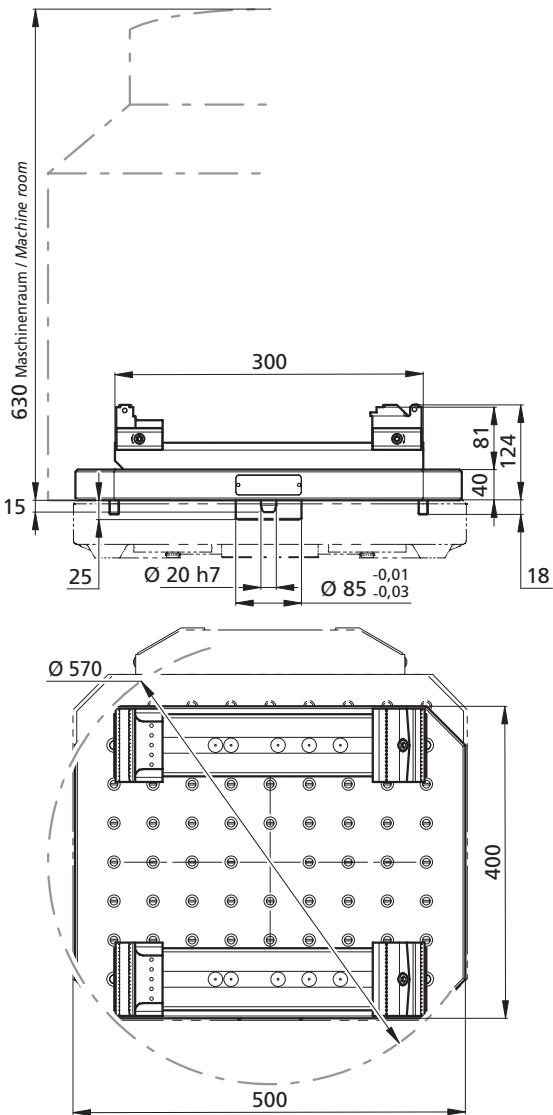

3D
MODULAR

Bestellnummer Order code	Bezeichnung Description	~ Kg	Spannstellen Clamping areas	Spannsystem Workholding system	Palettenwechsler Pallet changer
 HF3500-SET3	HELLER HF3500 Set 3	85	2	powerCLAMP	400 x 500

HF3500-SET3

HELLER

	X	Y	Z	max.		
				Ø	H	kg
HF3500	710	750	710	570	630	550

tripoxyMINERAL | powerCLAMP

Mehrfachspannung auf einem Mineralgussturm (Kreuz)
Multiple workholding on a epoxy mineral tombstone (cross)