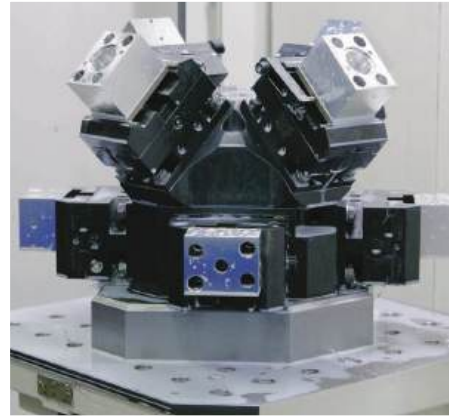

X	Y	Z	max.		
				Ø	H	kg
HF3500	710	750	710	570	630	550