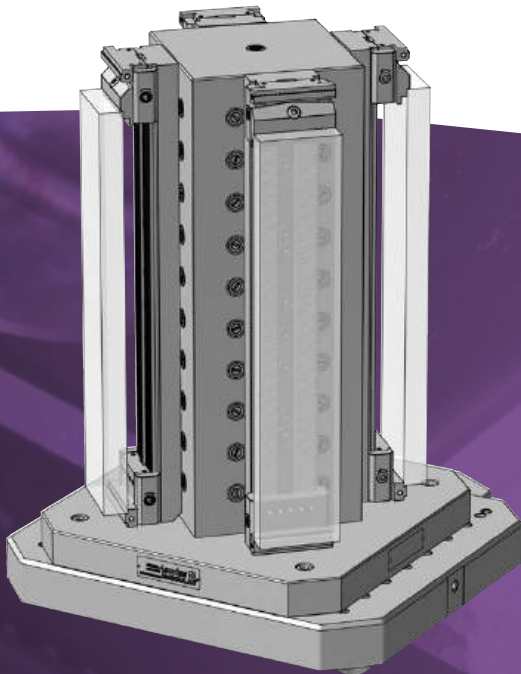

Maschinenspezifische Spannlösungen
Machine specific workholding solutions

swiss 
MODULAR[®]

by Triag International AG

HELLER HF3500

powerCLAMP | triCENTRO

Modulare Spannsysteme
Modular workholding systems

triCENTRO

Mechanische Zentrischspanner
Mechanical self centering vises

powerCLAMP

Mehrfachspannsystem
Multiple workholding system

3D
MODULAR

Bestellnummer Order code	Bezeichnung Description	~ Kg	Spannstellen Clamping areas	Spannsystem Workholding system	Palettenwechsler Pallet changer
HF3500-SET1	HELLER HF3500 Set 1	87	8	triCENTRO	400 x 500
HF3500-SET2	HELLER HF3500 Set 2	109	4	powerCLAMP	400 x 500

HF3500-SET1

HF3500-SET2

HELLER

	X	Y	Z	max.		
				Ø	H	kg
HF3500	710	750	710	570	630	550

powerCLAMP

Modulare Spannsysteme
Modular workholding systems

powerCLAMP

Mehrfachspannsystem
Multiple workholding system

HF3500-SET3

HELLER

	X	Y	Z	max.		
				Ø	H	kg
HF3500	710	750	710	570	630	550

tripoxyMINERAL | powerCLAMP

Mehrfachspannung auf einem Mineralgussturm (Kreuz)
Multiple workholding on a epoxy mineral tombstone (cross)